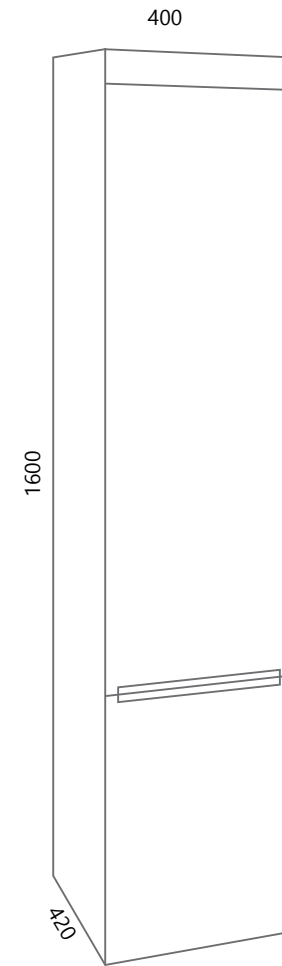

SYNERGY BLACK VO2V-V