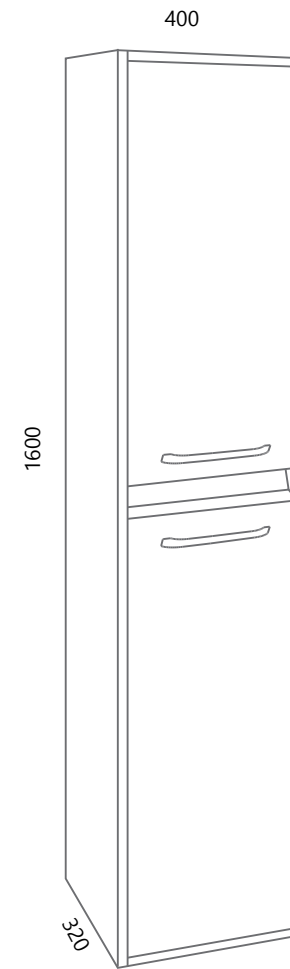

NEW OLD VO2V-V
SA RUČKICAMA