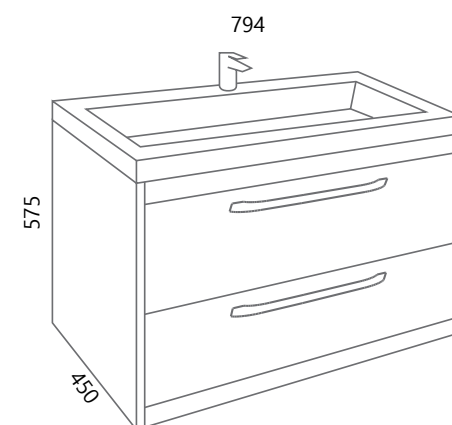

AXA VE70, AXA PO70 (bijela)

DREAM VE80-2

DREAM DE80L-V

AXA VE80, AXA PO80 (bijela)

* Posebno se naručuje baza, posebno fronte
 * The base and fronts are ordering separately

DREAM STOJEĆI

Dream kao osnovni koncept inspiriran je čistom geometrijom, kvadratima i pravokutnicima. Kupaonske jedinice ponovljenog osnovnog dizajna kombiniraju se kako bi ponudile niz različitih funkcija, osiguravajući skladne krajnje rezultate u pogledu boja i struktura.