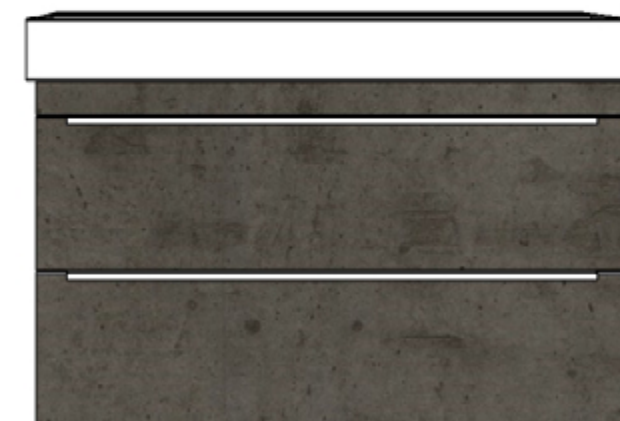

SYNERGY VISEĆI 100

BOJA FRONTE
COLOUR OF THE FRONT PANEL

bijela sjaj
white gloss

siva sjaj
gray gloss

siva beton
concrete gray

hrast korona
oak corona

BOJA RUČKICE
COLOUR OF THE HANDLE

aluminij
aluminium

* 4 boje x 4 dimenzije - 16 različitih mogućnosti donjeg dijela kupaonskog namještaja

* Prilikom naručivanja popratnih elemenata, molimo naglasiti smjer otvaranja vrata