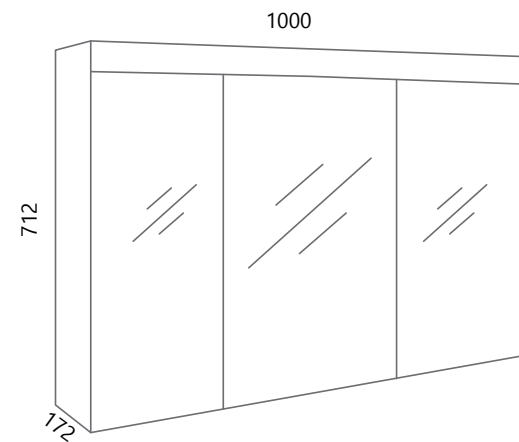

SYNERGY VE100-2