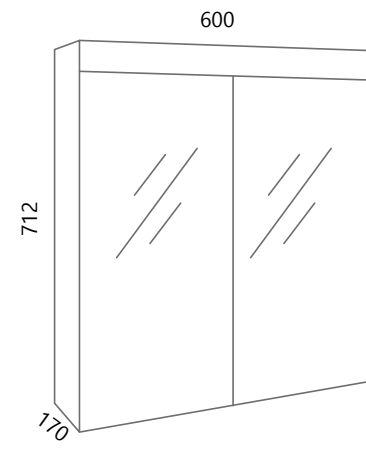

DREAM STOJEĆI

POSSIBILITY OF COMBINING ELEMENTS

KOMPLEMENTARNI ELEMENTI

COMPLEMENTARY ELEMENTS

DREAM VE60-2