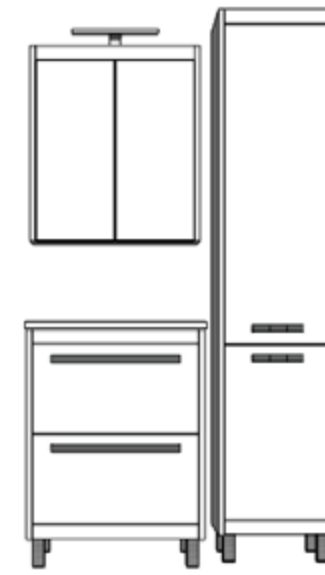

DREAM STOJEĆI

Dream kao osnovni koncept inspiriran je čistom geometrijom, kvadratima i pravokutnicima. Kupaonske jedinice ponovljenog osnovnog dizajna kombiniraju se kako bi ponudile niz različitih funkcija, osiguravajući skladne krajnje rezultate u pogledu boja i struktura.

Dream as a basic concept is inspired by pure geometry, squares and rectangles. The bathroom units of the repeated basic design are combined to offer a range of different functions, ensuring harmonious end results in terms of colors and textures.

DREAM STOJEĆI 60