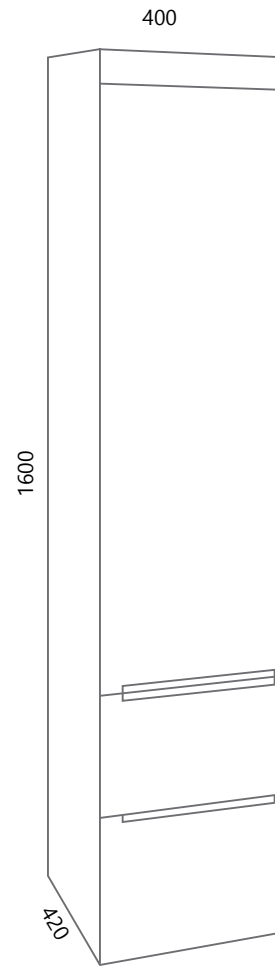

SYNERGY BLACK VO2L1V-V