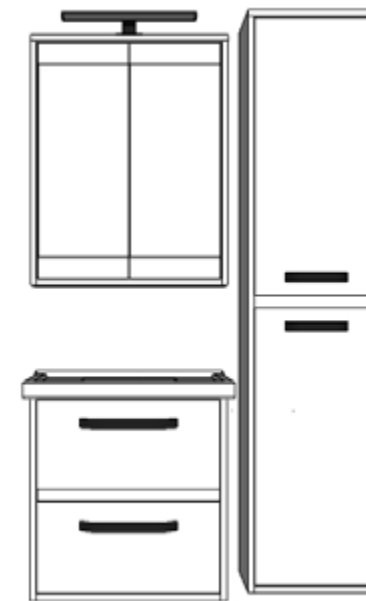

NEW OLD

New Old se ističe iz dva razloga, prvo po blago udubljenim frontama te posebnim spajanjem njegovih bočnih stranica i podnožja koji su spojeni jedni na druge na način kako bi se stvorila čvrsta cjelina te mogućnošću odabira otvaranja na C-profil koji je u boji dekora ili otvaranja pomoću crne metalne ručkice. Ovakav dizajn odiše spojem modernog i tradicionalnog te kao takav podignuti će svaki prostor u kojemu se nalazi.

New Old stands out for two reasons, first by the slightly concave fronts and the special joining of its sides and base which are connected to each other in a way to create a solid whole and the possibility of choosing to open to C-profile in decor color or opening using a black metal handle. This design exudes a blend of modern and traditional, and as such will elevate any space in which it is located.

NEW OLD 60