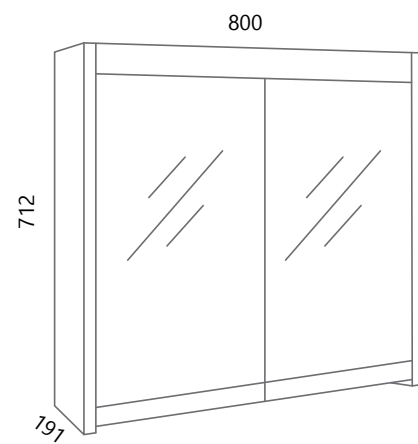

NEW OLD VE80-2