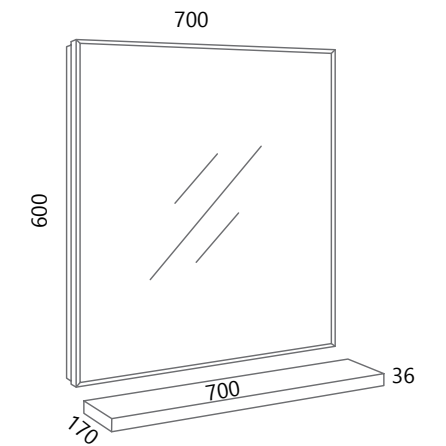

AXA VE70, AXA PO70 (bijela)