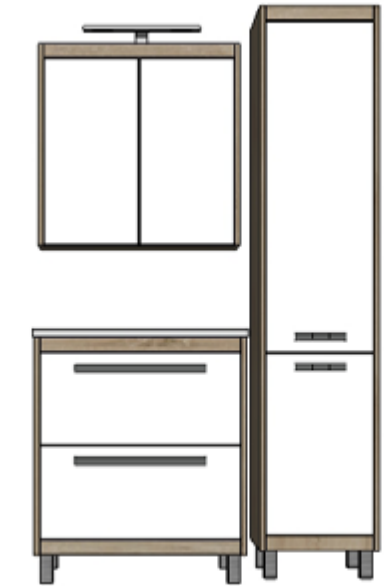

DREAM STOJEĆI 70