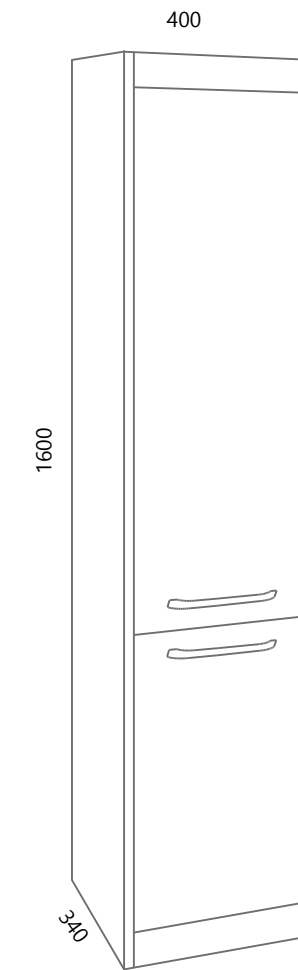

DREAM VO2V-V