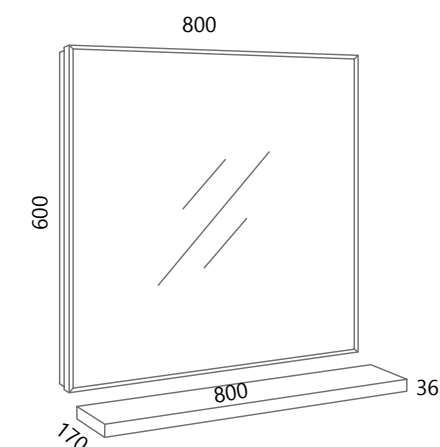

AXA VE70, AXA PO70 (bijela)

DREAM VE80-2

DREAM DE80L

AXA VE80, AXA PO80 (bijela)

* Posebno se naručuje baza, posebno fronte
 * The base and fronts are ordering separately

NEW OLD

New Old se ističe iz dva razloga, prvo po blago udubljenim frontama te posebnim spajanjem njegovih bočnih stranica i podnožja koji su spojeni jedni na druge na način kako bi se stvorila čvrsta cjelina te mogućnošću odabira otvaranja na C-profil koji je u boji dekora ili otvaranja pomoću crne metalne ručkice. Ovakav dizajn odiše spojem modernog i tradicionalnog te kao takav podignuti će svaki prostor u kojemu se nalazi.