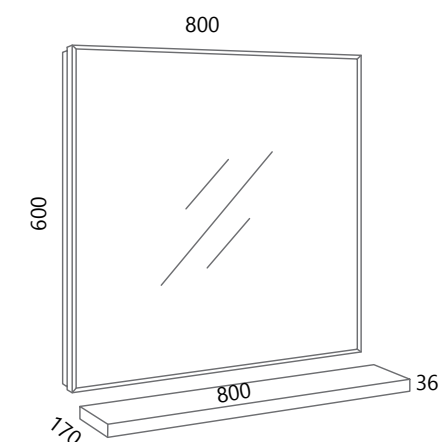

AXA VE70, AXA PO70 (bijela)

DREAM VE80-2

DREAM DE80L-V

AXA VE80, AXA PO80 (bijela)

* Posebno se naručuje baza, posebno fronte
 * The base and fronts are ordering separately

DREAM STOJEĆI

Dream kao osnovni koncept inspiriran je čistom geometrijom, kvadratima i pravokutnicima. Kupaonske jedinice ponovljenog osnovnog dizajna kombiniraju se kako bi ponudile niz različitih funkcija, osiguravajući skladne krajnje rezultate u pogledu boja i struktura.