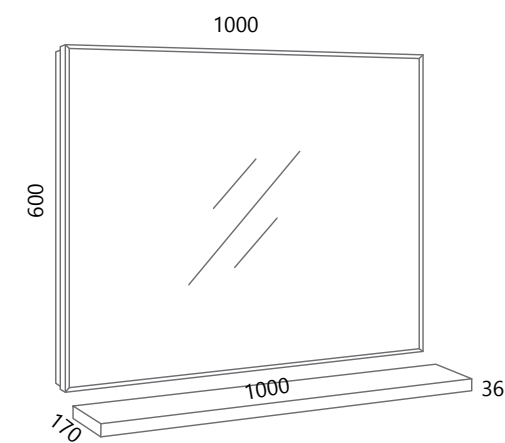

KOMPLEMENTARNI ELEMENTI

COMPLEMENTARY ELEMENTS

AXA VE70, AXA PO70 (bijela)

AXA VE85, AXA PO85 (bijela)

AXA VE100, AXA PO100 (bijela)

CULT VO1V-V

SYNERGY TOP

Synergy linija namještaja, definicija je stila u bilo kojoj kupaonici. Visokokvalitetna i moderna linija po izboru od konvencionalnog stila, divnih visećih kompozicija omogućiti će vam stvaranje savršene kombinacije kako bi stvorili idealno mjesto za opuštanje.