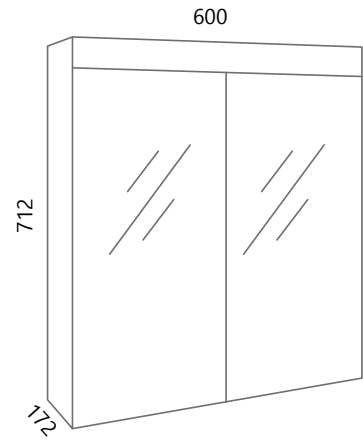

SYNERGY TOP

POSSIBILITY OF COMBINING ELEMENTS

KOMPLEMENTARNI ELEMENTI

COMPLEMENTARY ELEMENTS

SYNERGY VE60-2