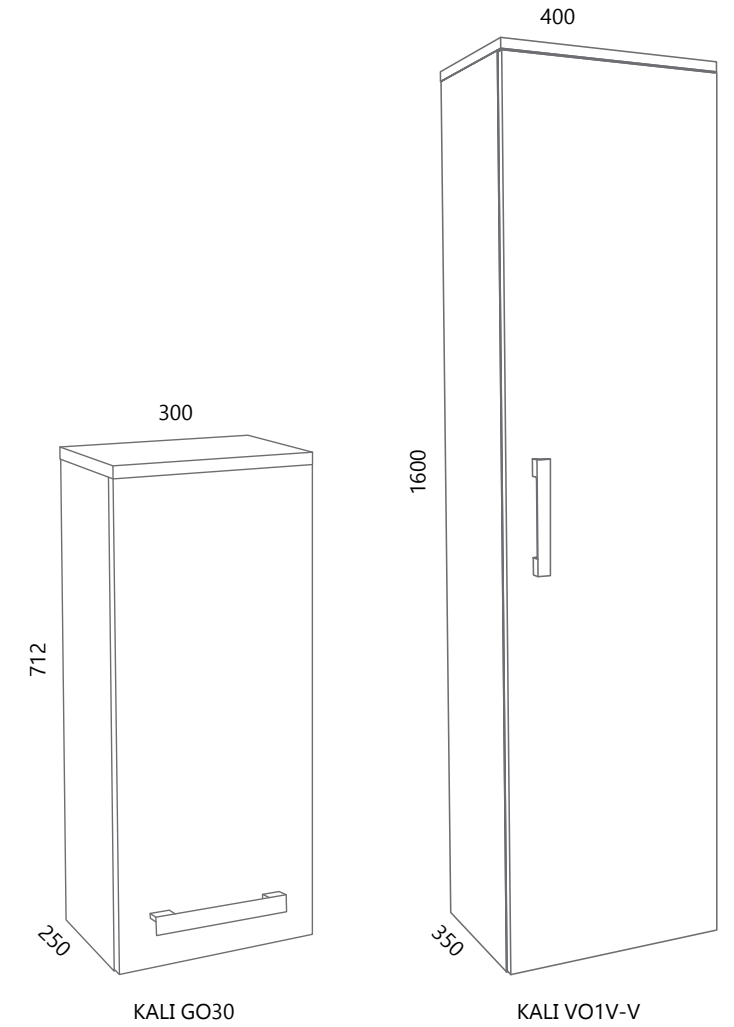

KALI VO1V-V

KOMPLEMENTARNI ELEMENTI

COMPLEMENTARY ELEMENTS

KALI GO30