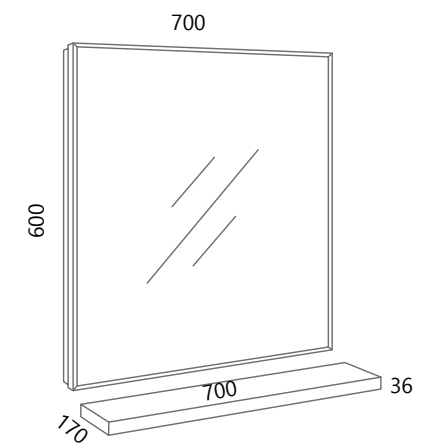

AXA VE70, AXA PO70 (bijela)

DREAM VE80-2

DREAM DE80L

AXA VE80, AXA PO80 (bijela)

* Posebno se naručuje baza, posebno fronte
 * The base and fronts are ordering separately

NEW OLD

New Old se ističe iz dva razloga, prvo po blago udubljenim frontama te posebnim spajanjem njegovih bočnih stranica i podnožja koji su spojeni jedni na druge na način kako bi se stvorila čvrsta cjelina te mogućnošću odabira otvaranja na C-profil koji je u boji dekora ili otvaranja pomoću crne metalne ručkice. Ovakav dizajn odiše spojem modernog i tradicionalnog te kao takav podignuti će svaki prostor u kojemu se nalazi.