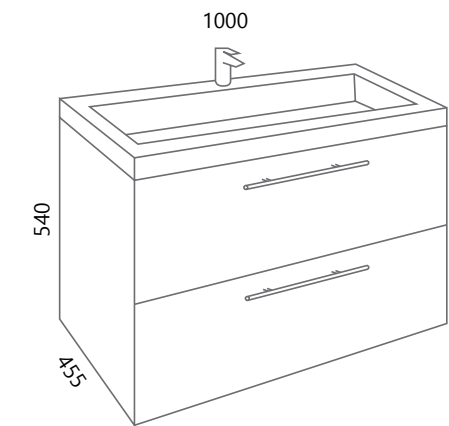

LIKE DE100L-V