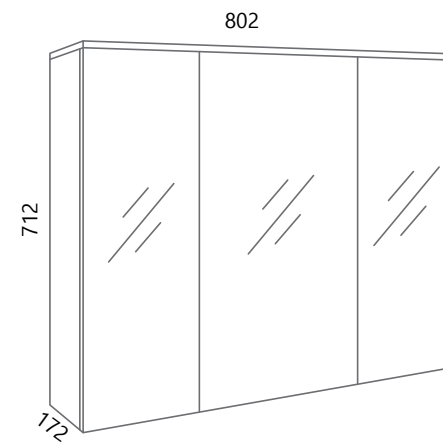

LIKE VE80-2