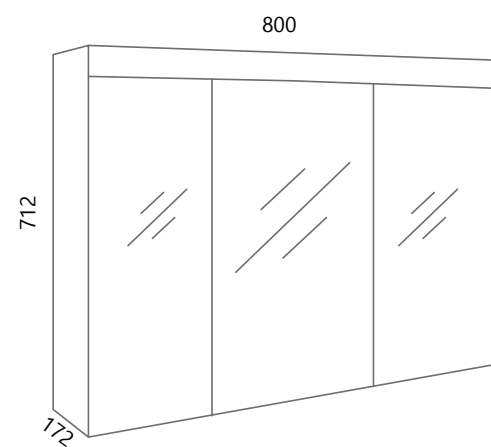

AXA VE70, AXA PO70 (bijela)

DREAM VE80-2

DREAM DE80L

AXA VE80, AXA PO80 (bijela)

* Posebno se naručuje baza, posebno fronte
 * The base and fronts are ordering separately

NEW OLD

New Old se ističe iz dva razloga, prvo po blago udubljenim frontama te posebnim spajanjem njegovih bočnih stranica i podnožja koji su spojeni jedni na druge na način kako bi se stvorila čvrsta cjelina te mogućnošću odabira otvaranja na C-profil koji je u boji dekora ili otvaranja pomoću crne metalne ručkice. Ovakav dizajn odiše spojem modernog i tradicionalnog te kao takav podignuti će svaki prostor u kojemu se nalazi.