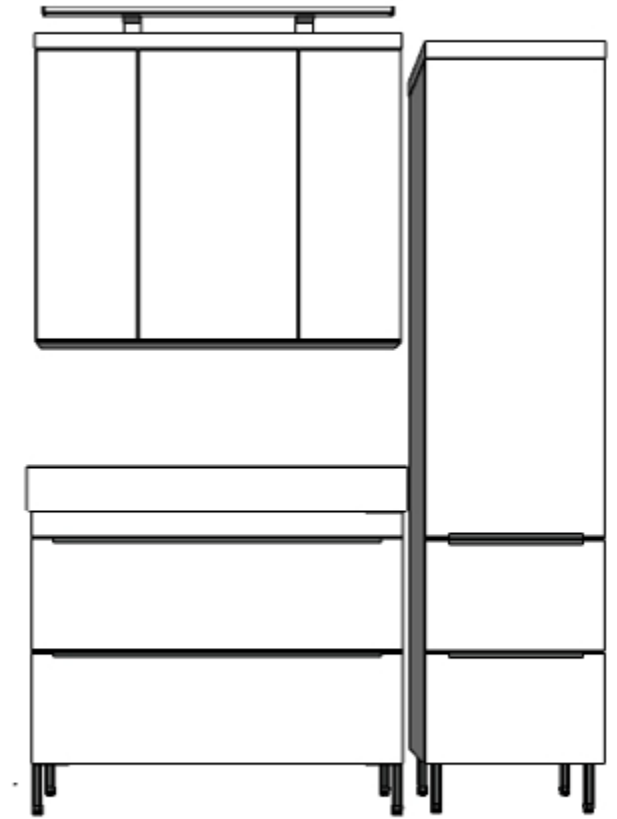

SYNERGY STOJEĆI 85

Mogućnost slaganja s ogledalima iz serije AXA
Possibility of matching with mirrors from the AXA series

BOJA FRONTE
COLOUR OF THE FRONT PANEL

bijela sjaj
white gloss

hrast korona
oak corona

BOJA RUČKICE
COLOUR OF THE HANDLE

aluminij
aluminium

* Prilikom naručivanja popratnih elemenata, molimo naglasiti smjer otvaranja vrata.