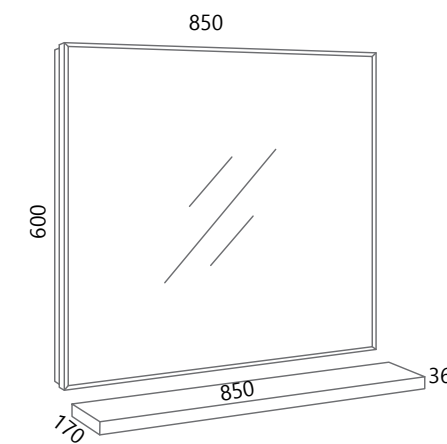

AXA VE85, AXA PO85 (bijela)