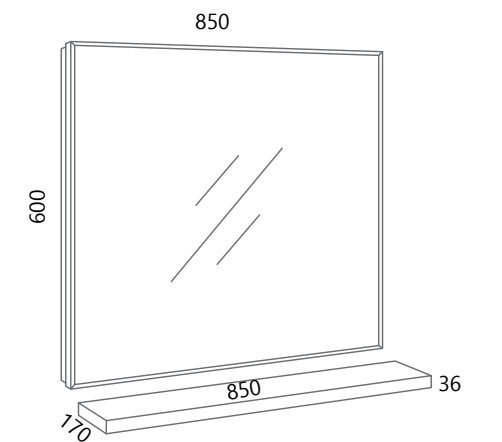

AXA VE85, AXA PO85 (bijela)

SYNERGY BLACK

Synergy Black serija je nadopuna našoj Synergy liniji namještaja. Dizajn serije karakterizira crna horizontalna ručka koja je integrirana kroz sve module, stranice i vrhove s udubljenjem što osnovnoj seriji daje okret prema industrijski nadahnutim kupaonskim jedinicama.