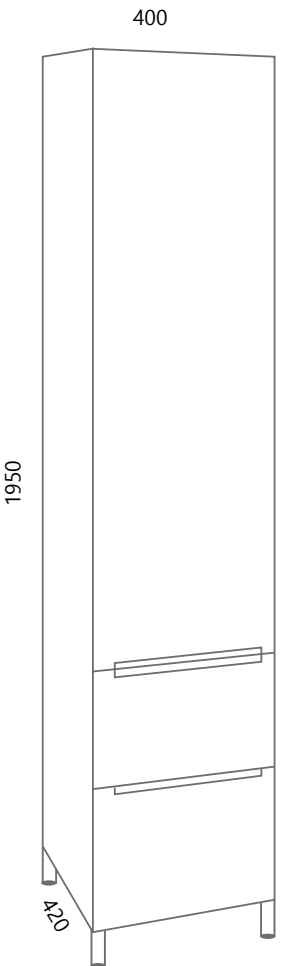

SYNERGY BLACK VO2L1V