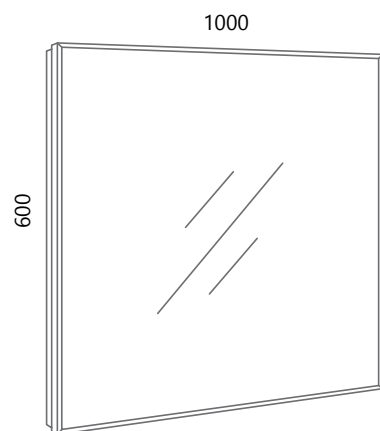

STEEL VE100