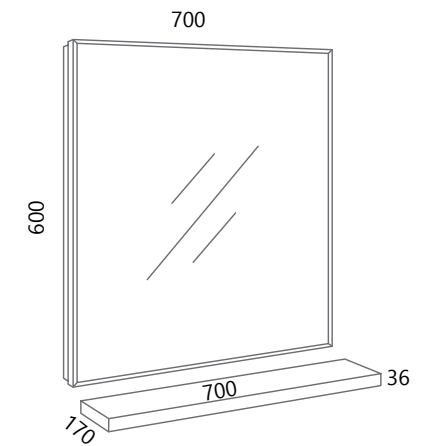

KOMPLEMENTARNI ELEMENTI

COMPLEMENTARY ELEMENTS

AXA VE70, AXA PO70 (bijela)