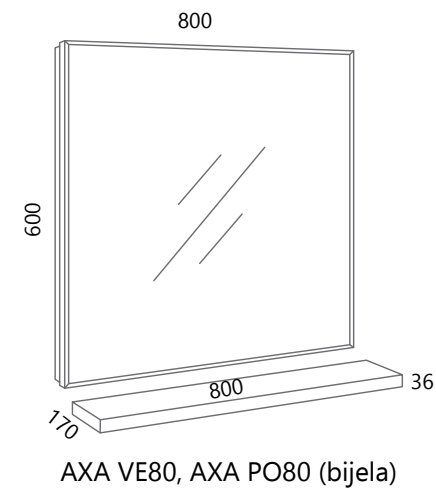

POSSIBILITY OF COMBINING ELEMENTS

KOMPLEMENTARNI ELEMENTI

COMPLEMENTARY ELEMENTS

AXA VE65, AXA PO65 (bijela)

AXA VE80, AXA PO80 (bijela)

AXA VE100, AXA PO100 (bijela)

DAXA NEW

Daxa New vrhunac je svake moderne kupaonice. Nudi jednostavnu personalizaciju kroz naše ladice i ormare sa soft close zatvaranjem. Zahvaljujući različitim veličinama i širokom spektru završnih obrada, ovo je savršena serija za kupaonice svih vrsta.