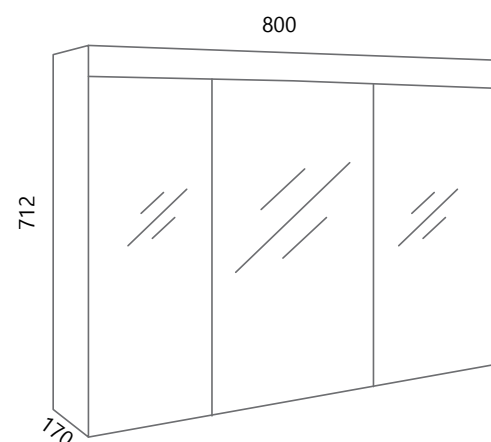

AXA VE70, AXA PO70 (bijela)

DREAM VE80-2

DREAM DE80L-V

AXA VE80, AXA PO80 (bijela)

* Posebno se naručuje baza, posebno fronte
 * The base and fronts are ordering separately

DREAM STOJEĆI

Dream kao osnovni koncept inspiriran je čistom geometrijom, kvadratima i pravokutnicima. Kupaonske jedinice ponovljenog osnovnog dizajna kombiniraju se kako bi ponudile niz različitih funkcija, osiguravajući skladne krajnje rezultate u pogledu boja i struktura.