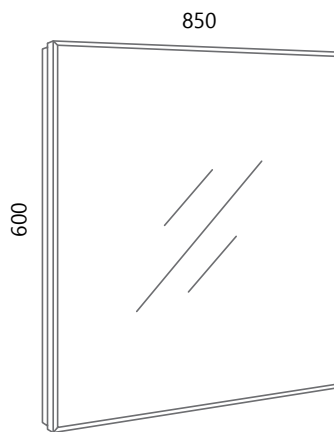

STEEL

POSSIBILITY OF COMBINING ELEMENTS

KOMPLEMENTARNI ELEMENTI

COMPLEMENTARY ELEMENTS

STEEL VE85

JAVOROVIĆ