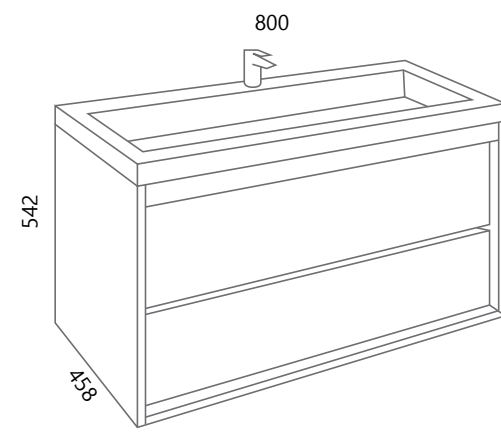

NEW OLD DE80L-V

NEW OLD

POSSIBILITY OF COMBINING ELEMENTS