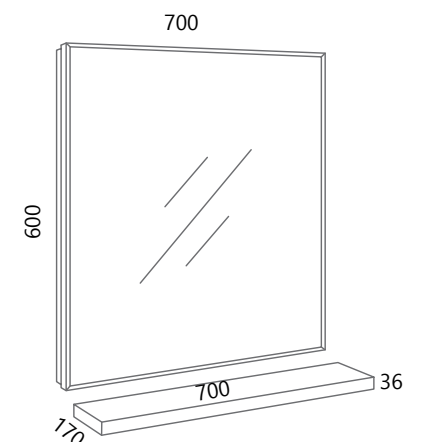

AXA VE70, AXA PO70 (bijela)

DREAM VE80-2

DREAM DE80L-V

AXA VE80, AXA PO80 (bijela)

* Posebno se naručuje baza, posebno fronte
 * The base and fronts are ordering separately

DREAM STOJEĆI

Dream kao osnovni koncept inspiriran je čistom geometrijom, kvadratima i pravokutnicima. Kupaonske jedinice ponovljenog osnovnog dizajna kombiniraju se kako bi ponudile niz različitih funkcija, osiguravajući skladne krajnje rezultate u pogledu boja i struktura.