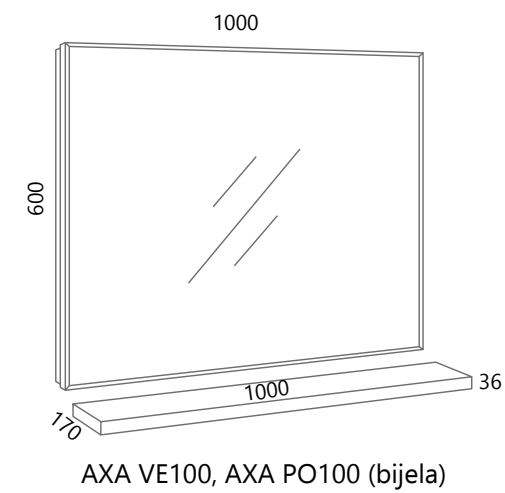

POSSIBILITY OF COMBINING ELEMENTS

KOMPLEMENTARNI ELEMENTI

COMPLEMENTARY ELEMENTS

AXA VE65, AXA PO65 (bijela)

AXA VE80, AXA PO80 (bijela)

AXA VE100, AXA PO100 (bijela)

DAXA NEW

Daxa New vrhunac je svake moderne kupaonice. Nudi jednostavnu personalizaciju kroz naše ladice i ormare sa soft close zatvaranjem. Zahvaljujući različitim veličinama i širokom spektru završnih obrada, ovo je savršena serija za kupaonice svih vrsta.