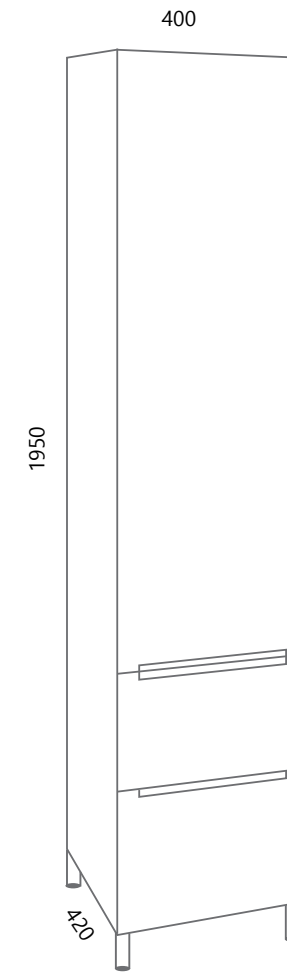

SYNERGY VO2L1V