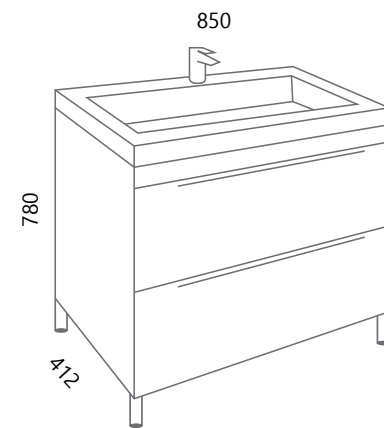

SYNERGY DE85L