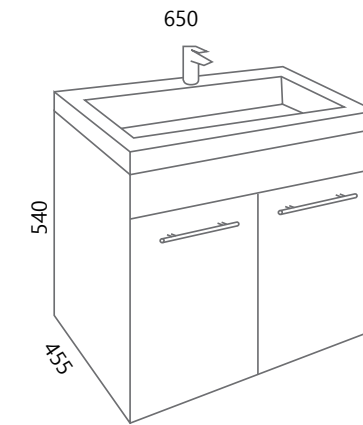

LIKE DE65V-V