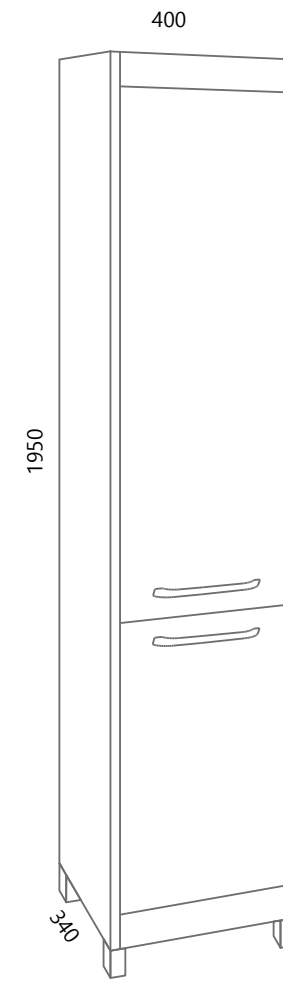

DREAM STOJEĆI

POSSIBILITY OF COMBINING ELEMENTS

KOMPLEMENTARNI ELEMENTI

COMPLEMENTARY ELEMENTS

DREAM VO2V

* Posebno se naručuje baza, posebno fronte
* The base and fronts are ordering separately