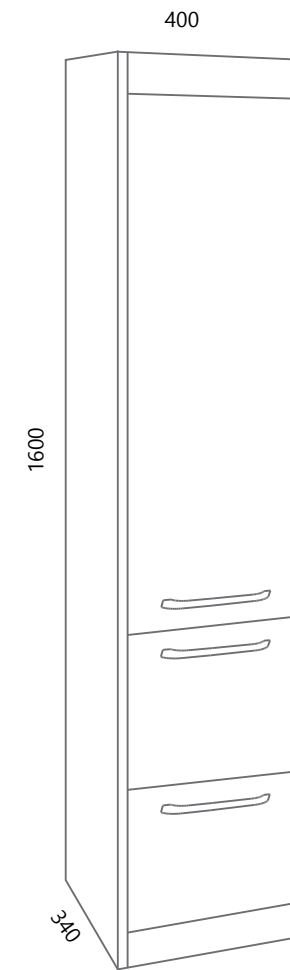

DREAM VO2L1V-V