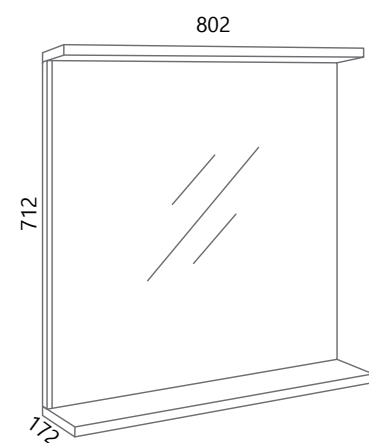

LIKE VE80-1