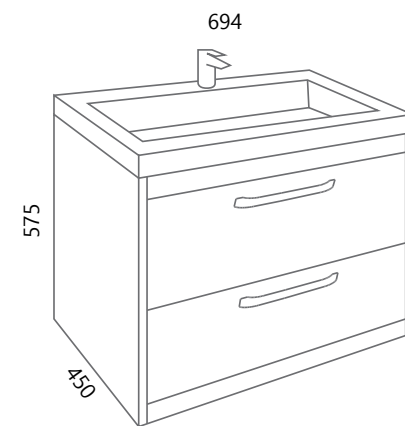

DREAM DE70L-V