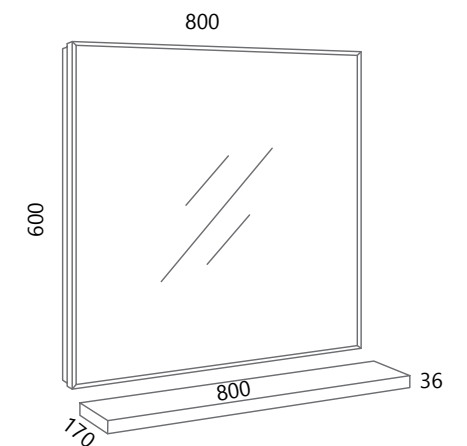

AXA VE80, AXA PO80 (bijela)