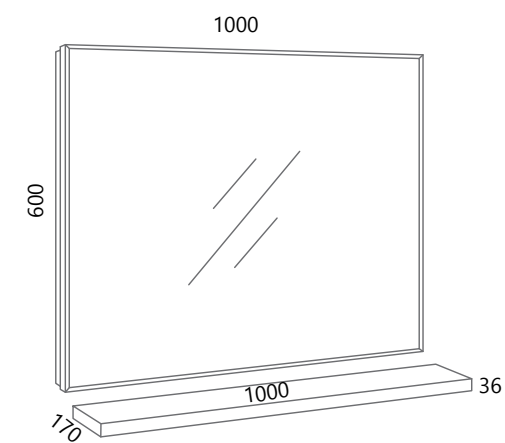

AXA VE80, AXA PO80 (bijela)

AXA VE100, AXA PO100 (bijela)

LIKE STOJEĆI

Kupaonska jedinica nepretencioznog dizajna, zamišljena kako bi kroz svoju robusnu strukturu laganim vitkim konturama unijela osjećaj volumenske interakcije. Obzirom na veliki prostor za pohranu i mogućnost dodatnog prostora u svojim zidnim ormarićima, Like se ističe svojim dizajnom bez odustajanja od funkcionalnosti.