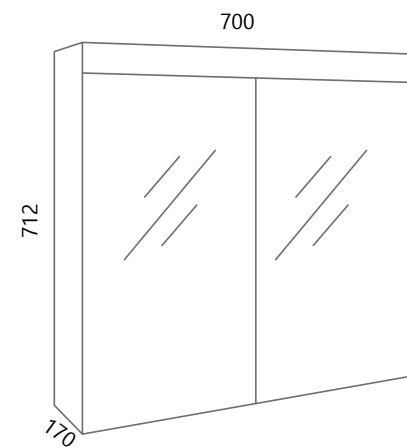

DREAM VE70-2