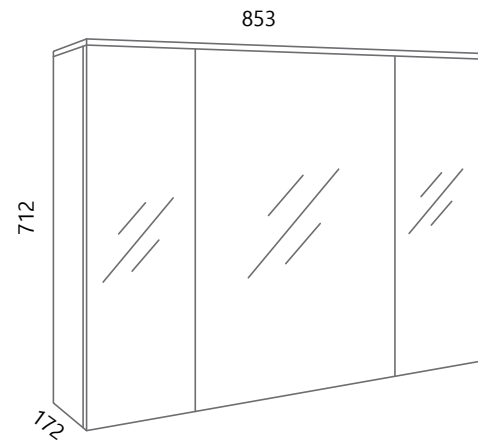

DAXA NOVA VE85-2