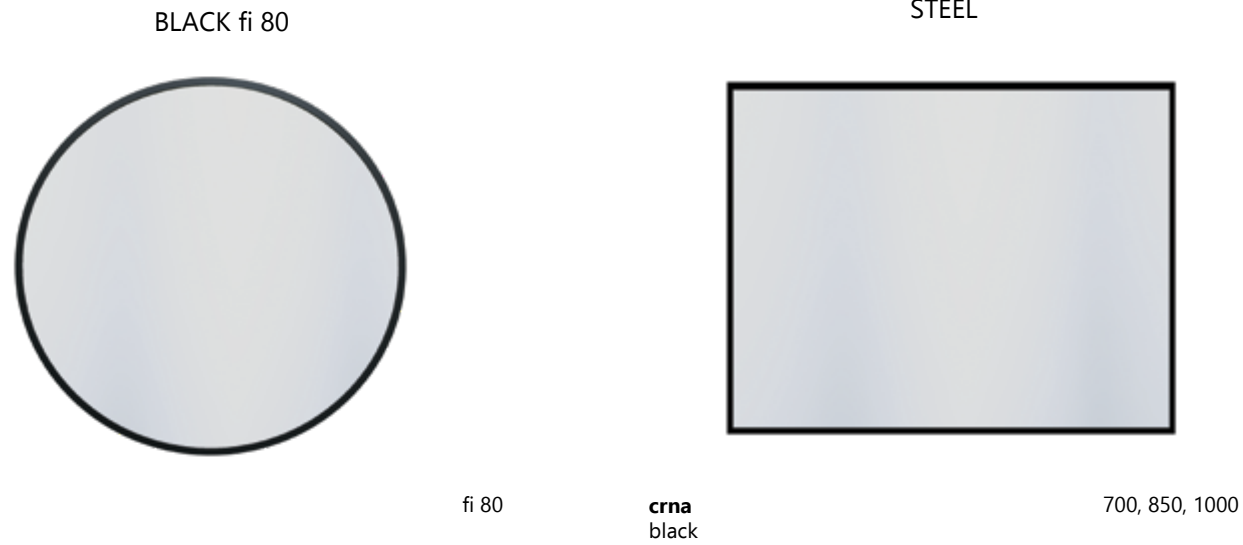

OGLEDALA *mirrors*

Funkcionalna kupaonska ogledala su jedna od najotmjenijih značajki u dizajnu vaše kupaonice! Naglašenog minimalističkog dizajna, Javorović dekorativna kupaonska zidna ogledala posebno su dizajnirana kako bi vam pružila maksimalnu reflektirajuću površinu, a pritom se savršeno uklopila u vaš kupaonski prostor. Ogledala su izrađena od aluminijskih okvira s nehrđajućim čelikom ili crnom 100% metalnom završnom obradom.

Functional bathroom mirrors are one of the most fashionable features in the design of your bathroom! With an accentuated minimalist design, Javorović decorative bathroom wall mirrors are specially designed to provide you with the maximum reflective surface, while at the same time fitting perfectly into your bathroom space. Mirrors are made from aluminium frames with stainless steel or black 100% metal finish.