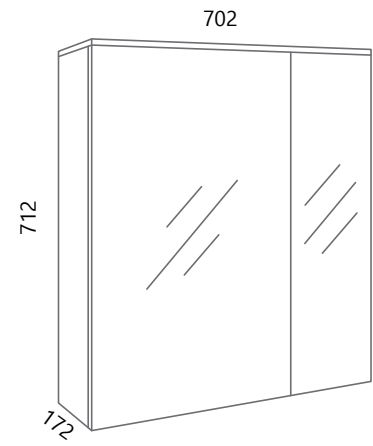

DAXA NEW

POSSIBILITY OF COMBINING ELEMENTS

DAXA NOVA VE70-2