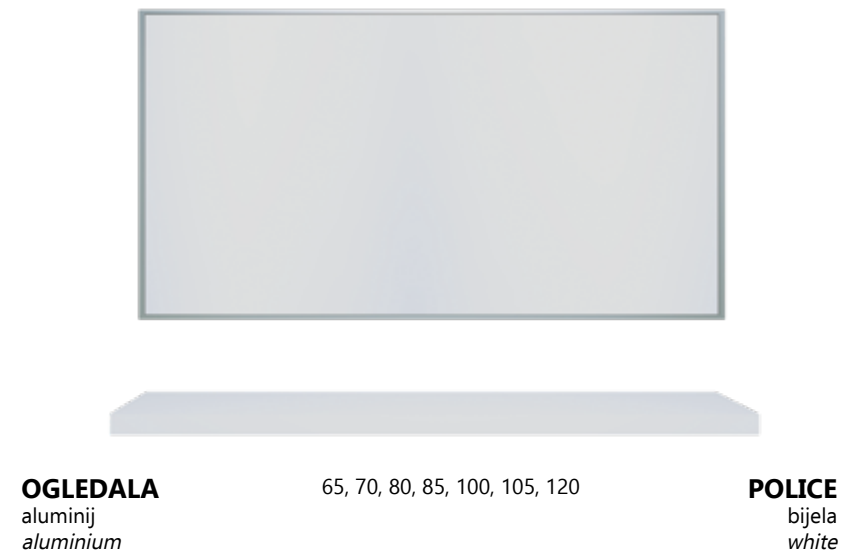

AXA OGLEDALA I POLICE

LAMPE *lamps*

Vaš jedinstveni osjećaj okusa može napraviti svu razliku u stvaranju zadivljujuće kupaonice s prekrasnim rasvjetom! Vanity rasvjetna tijela dolaze u nekoliko glavnih stilova zanimljivih dizajnerskih tekstura i oblika. Sve lampe iz naše ponude mogu se kombinirati sa svim elementima kako bismo vašu viziju kupaonice pretvorili u stvarnost.

Your unique sense of taste can make all the difference in creating a stunning bathroom with beautiful lighting! Vanity lighting fixtures come in several main styles of interesting design textures and shapes. All lamps from our offer can be combined with all the elements to turn your vision of the bathroom into reality.

ARON

URAN 300

VENUS 500

VEGA 400

URAN 400

RITA 800

VEGA 600