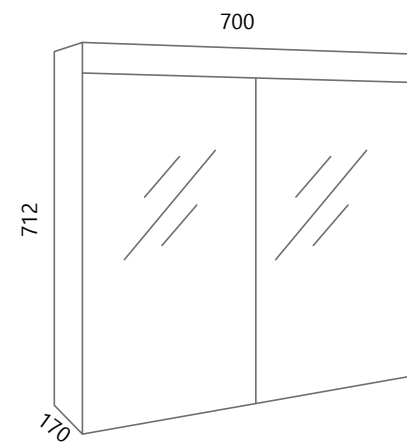

DREAM VE70-2