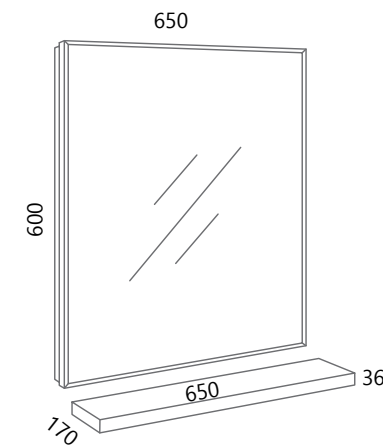

KOMPLEMENTARNI ELEMENTI

COMPLEMENTARY ELEMENTS

AXA VE65, AXA PO65 (bijela)