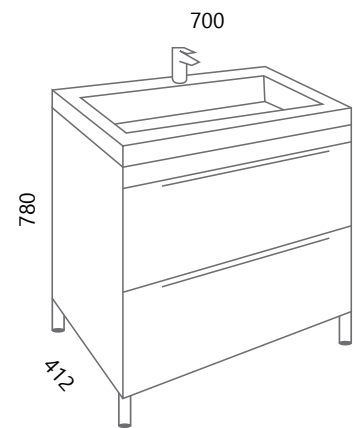

SYNERGY DE70L