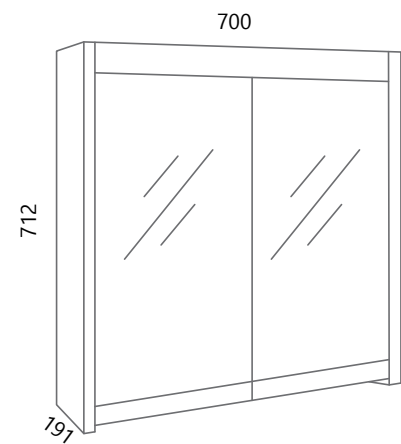

NEW OLD VE70-2