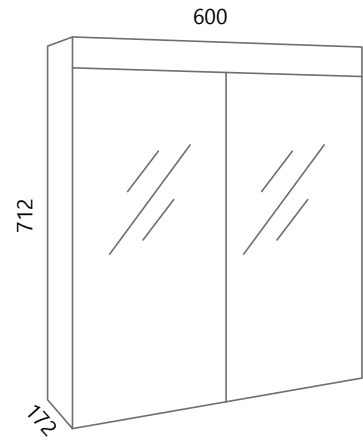

SYNERGY VISEĆI

POSSIBILITY OF COMBINING ELEMENTS

KOMPLEMENTARNI ELEMENTI

COMPLEMENTARY ELEMENTS

SYNERGY VE60-2