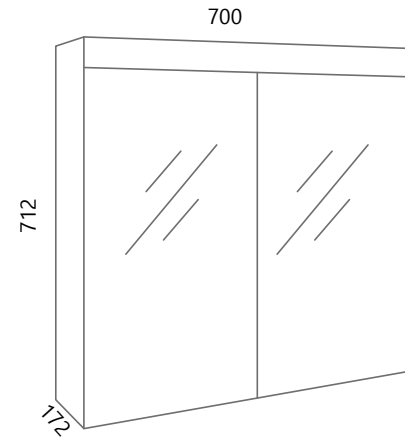

SYNERGY VE70-2