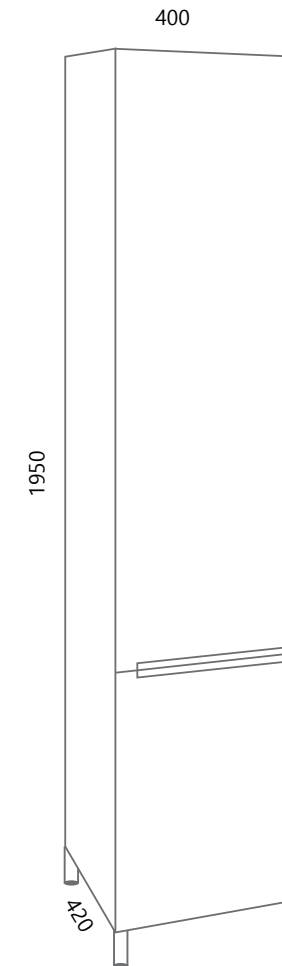

SYNERGY BLACK VO2V