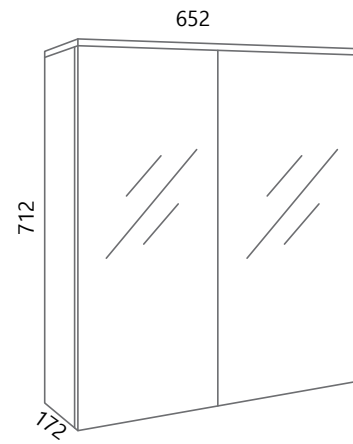

LIKE VE65-2