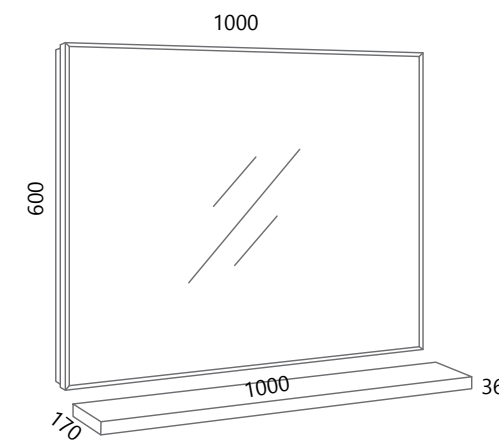

AXA VE100, AXA PO100 (bijela)