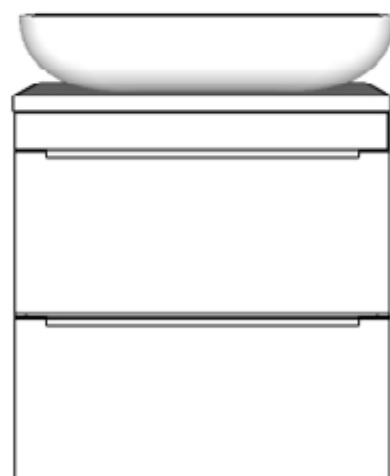

SYNERGY TOP 60

BOJA FRONTE

COLOUR OF THE FRONT PANEL

bijela sjaj
white gloss

siva sjaj
gray gloss

siva beton
concrete gray

hrast korona
oak corona

BOJA RUČKICE

COLOUR OF THE HANDLE

aluminij
aluminium

* 4 boje x 4 dimenzije - 16 različitih mogućnosti donjeg dijela kupaonskog namještaja

* Prilikom naručivanja popratnih elemenata, molimo naglasiti smjer otvaranja vrata