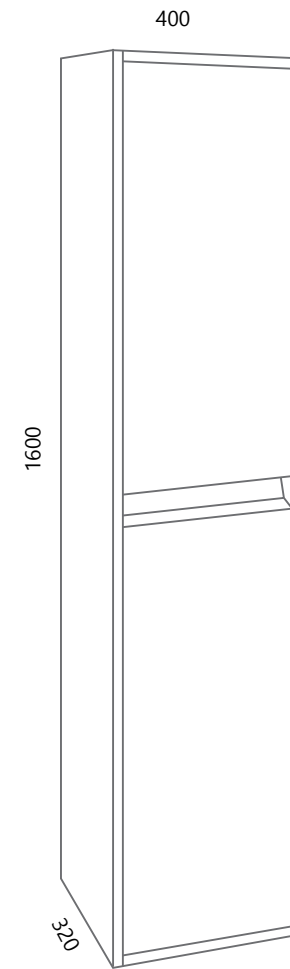

NEW OLD VO2V-V