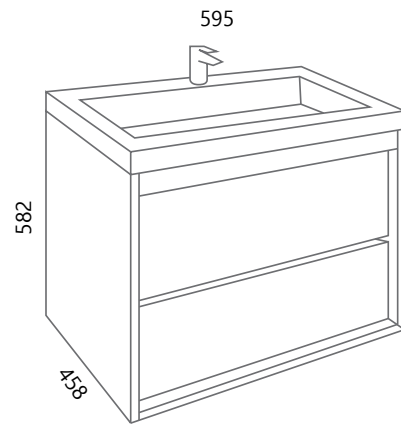

NEW OLD DE60L-V