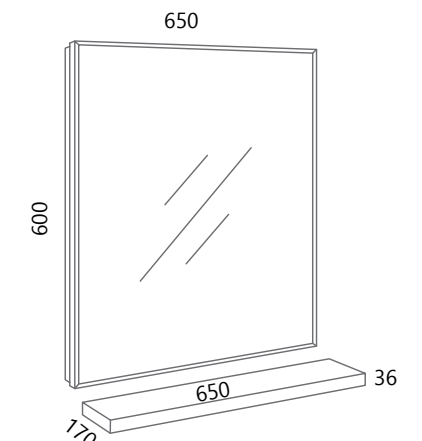

AXA VE65, AXA PO65 (bijela)