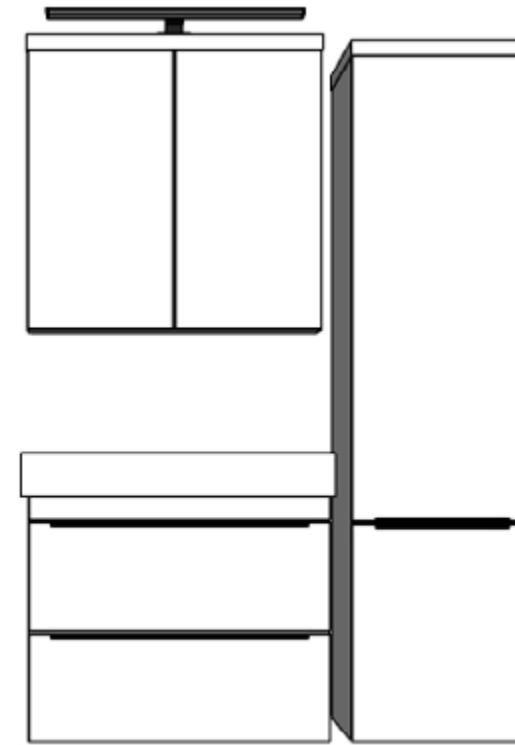

SYNERGY BLACK

Synergy Black serija je nadopuna našoj Synergy liniji namještaja. Dizajn serije karakterizira crna horizontalna ručka koja je integrirana kroz sve module, stranice i vrhove s udubljenjem što osnovnoj seriji daje okret prema industrijski nadahnutim kupaonskim jedinicama.

The Synergy Black series is a complement to our Synergy furniture line. The design series is characterized by black horizontal handle that is integrated through all modules, sides and tops with a recess which gives the base series a turn towards industrially inspired bathroom units.

SYNERGY VISEĆI 70, 85