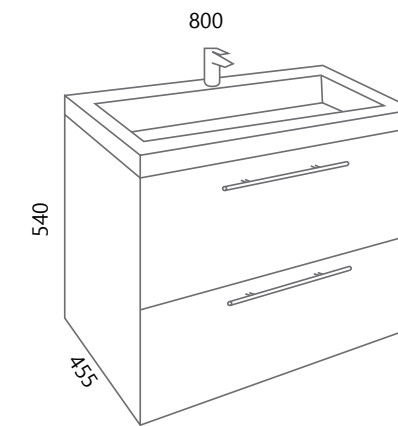

LIKE DE80L-V