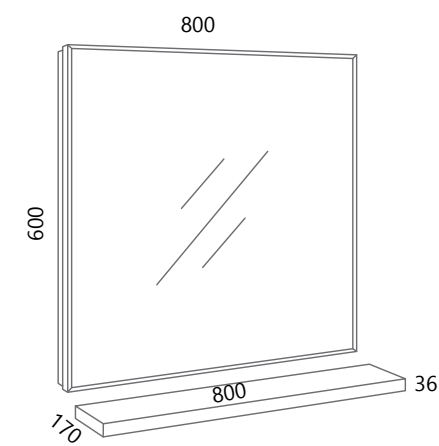

AXA VE80, AXA PO80 (bijela)

AXA VE100, AXA PO100 (bijela)

LIKE STOJEĆI

Kupaonska jedinica nepretencioznog dizajna, zamišljena kako bi kroz svoju robusnu strukturu laganim vitkim konturama unijela osjećaj volumenske interakcije. Obzirom na veliki prostor za pohranu i mogućnost dodatnog prostora u svojim zidnim ormarićima, Like se ističe svojim dizajnom bez odustajanja od funkcionalnosti.