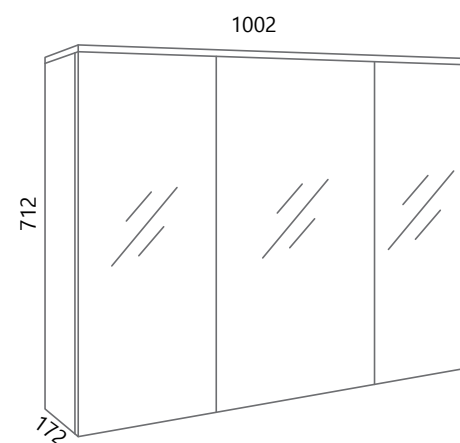

LIKE VE100-2