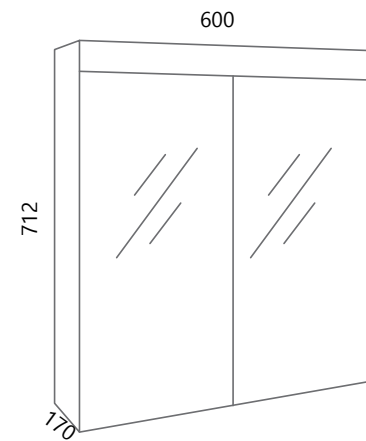

DREAM VISEĆI

POSSIBILITY OF COMBINING ELEMENTS

KOMPLEMENTARNI ELEMENTI

COMPLEMENTARY ELEMENTS

DREAM VE60-2