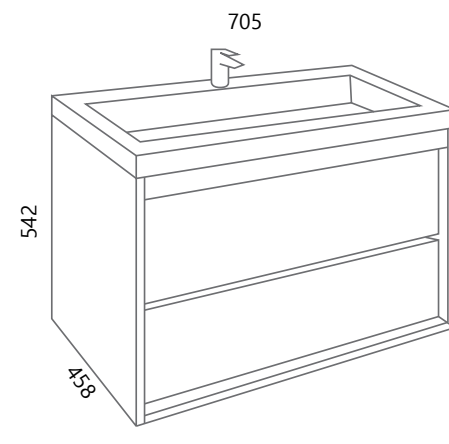

NEW OLD DE70L-V