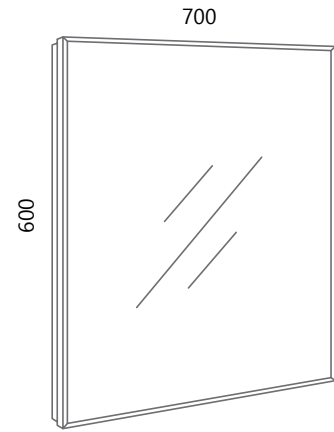

STEEL

POSSIBILITY OF COMBINING ELEMENTS

KOMPLEMENTARNI ELEMENTI

COMPLEMENTARY ELEMENTS

STEEL VE70