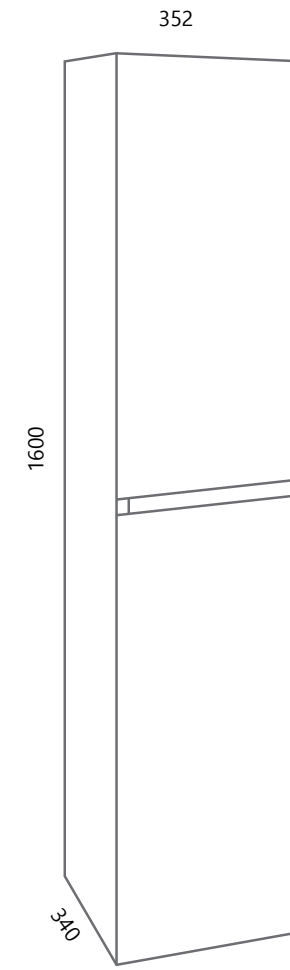

DAXA VO2V-V