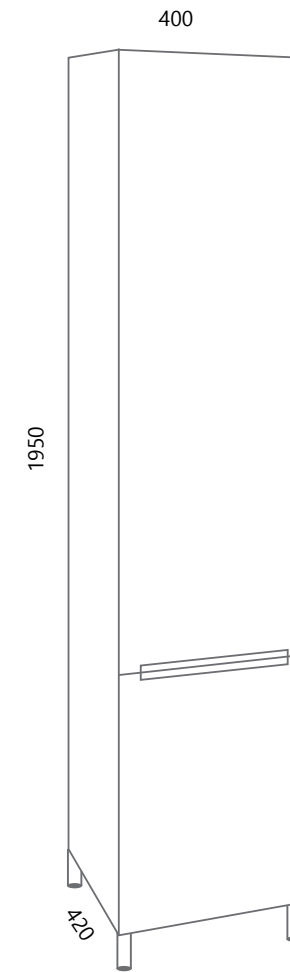

SYNERGY VO2V