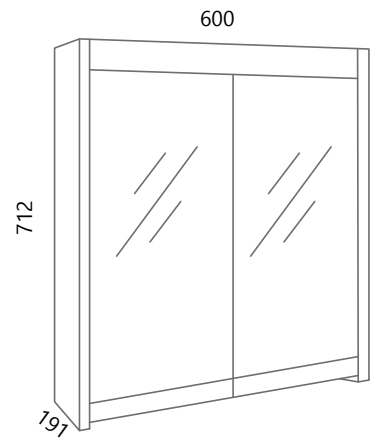

NEW OLD

POSSIBILITY OF COMBINING ELEMENTS

NEW OLD VE60-2