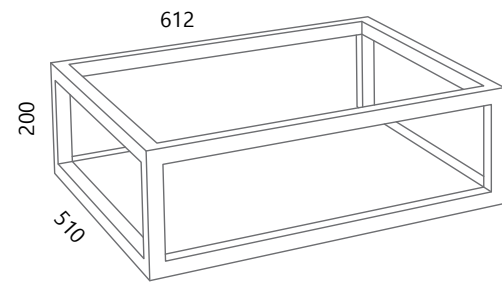

KALI

POSSIBILITY OF COMBINING ELEMENTS

SKRIVEN NOSAČ ZA PLOČU

KALI PLOČA; 62, 72, 92, 102, 124, 144
(alabama, siva mat)

KALI METALNA POLICA HORIZONTALNA (crna)
*samo u kombinaciji baza 62; ukupno sa pločom 62, 124