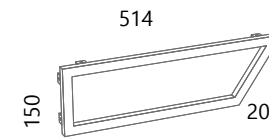

NOSAČ RUČNIKA (crna)