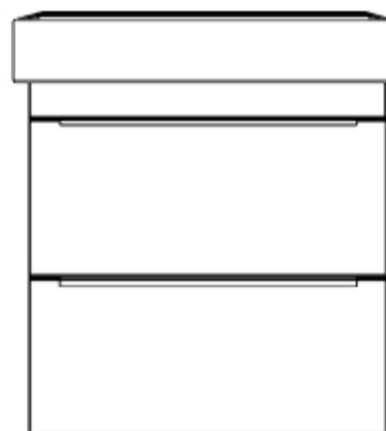

SYNERGY VISEĆI 60

BOJA FRONTE
COLOUR OF THE FRONT PANEL

bijela sjaj
white gloss

siva sjaj
gray gloss

siva beton
concrete gray

hrast korona
oak corona

BOJA RUČKICE
COLOUR OF THE HANDLE

aluminij
aluminium

* 4 boje x 4 dimenzije - 16 različitih mogućnosti donjeg dijela kupaonskog namještaja

* Prilikom naručivanja popratnih elemenata, molimo naglasiti smjer otvaranja vrata