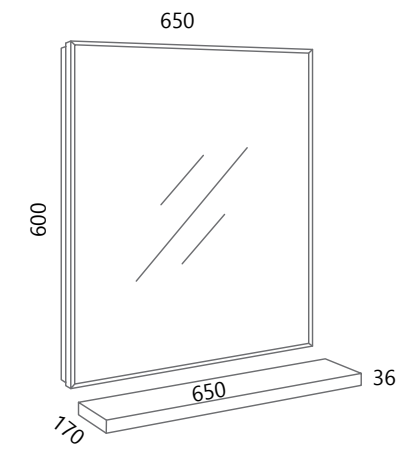

AXA VE65, AXA PO65 (bijela)