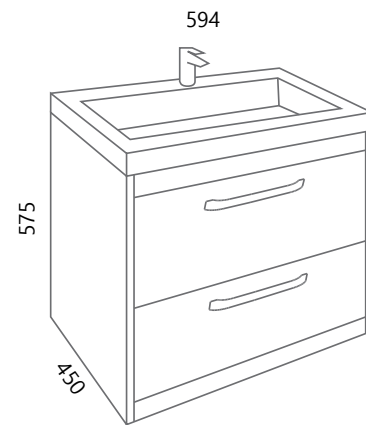

DREAM DE60L-V