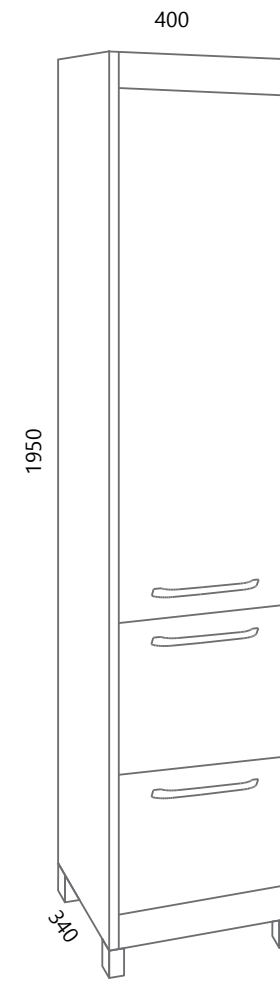

DREAM VO2L1V